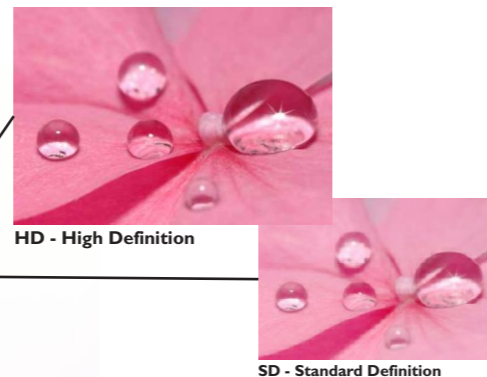

Led verlichting

De nieuwe led verlichting licht documenten nauwkeurig uit. Deze egale lichtbron zorgt voor minimale reflectie zodat foto's en tijdschriften aangenamer lezen zonder vervelende lichtvlekken. Lichtgevoelige ogen waarderen tevens de **regeling van de lichtsterkte** op het knoppenpaneel. Zo kan u zich helemaal focussen op het lezen.