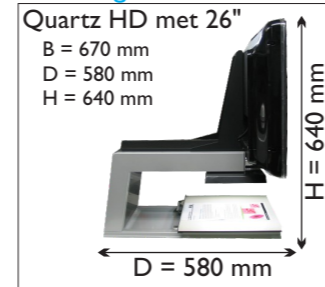

Specificaties

Vergroting	± 3x tot 70x (32" scherm)
Beeldformaat	HD resolutie
Schermen	20" tot 37"
Aansluitingen	HDMI (compatibel met DVI)
Beeldformaat	16:9, 16:10
Maximale kijkhoek (breedte)	230 mm
Minimale kijkhoek (breedte)	9 mm
Afmetingen zonder scherm	270 x 415 x 580 mm (HxBxD)
Garantie	2 jaar

Afmetingen met scherm